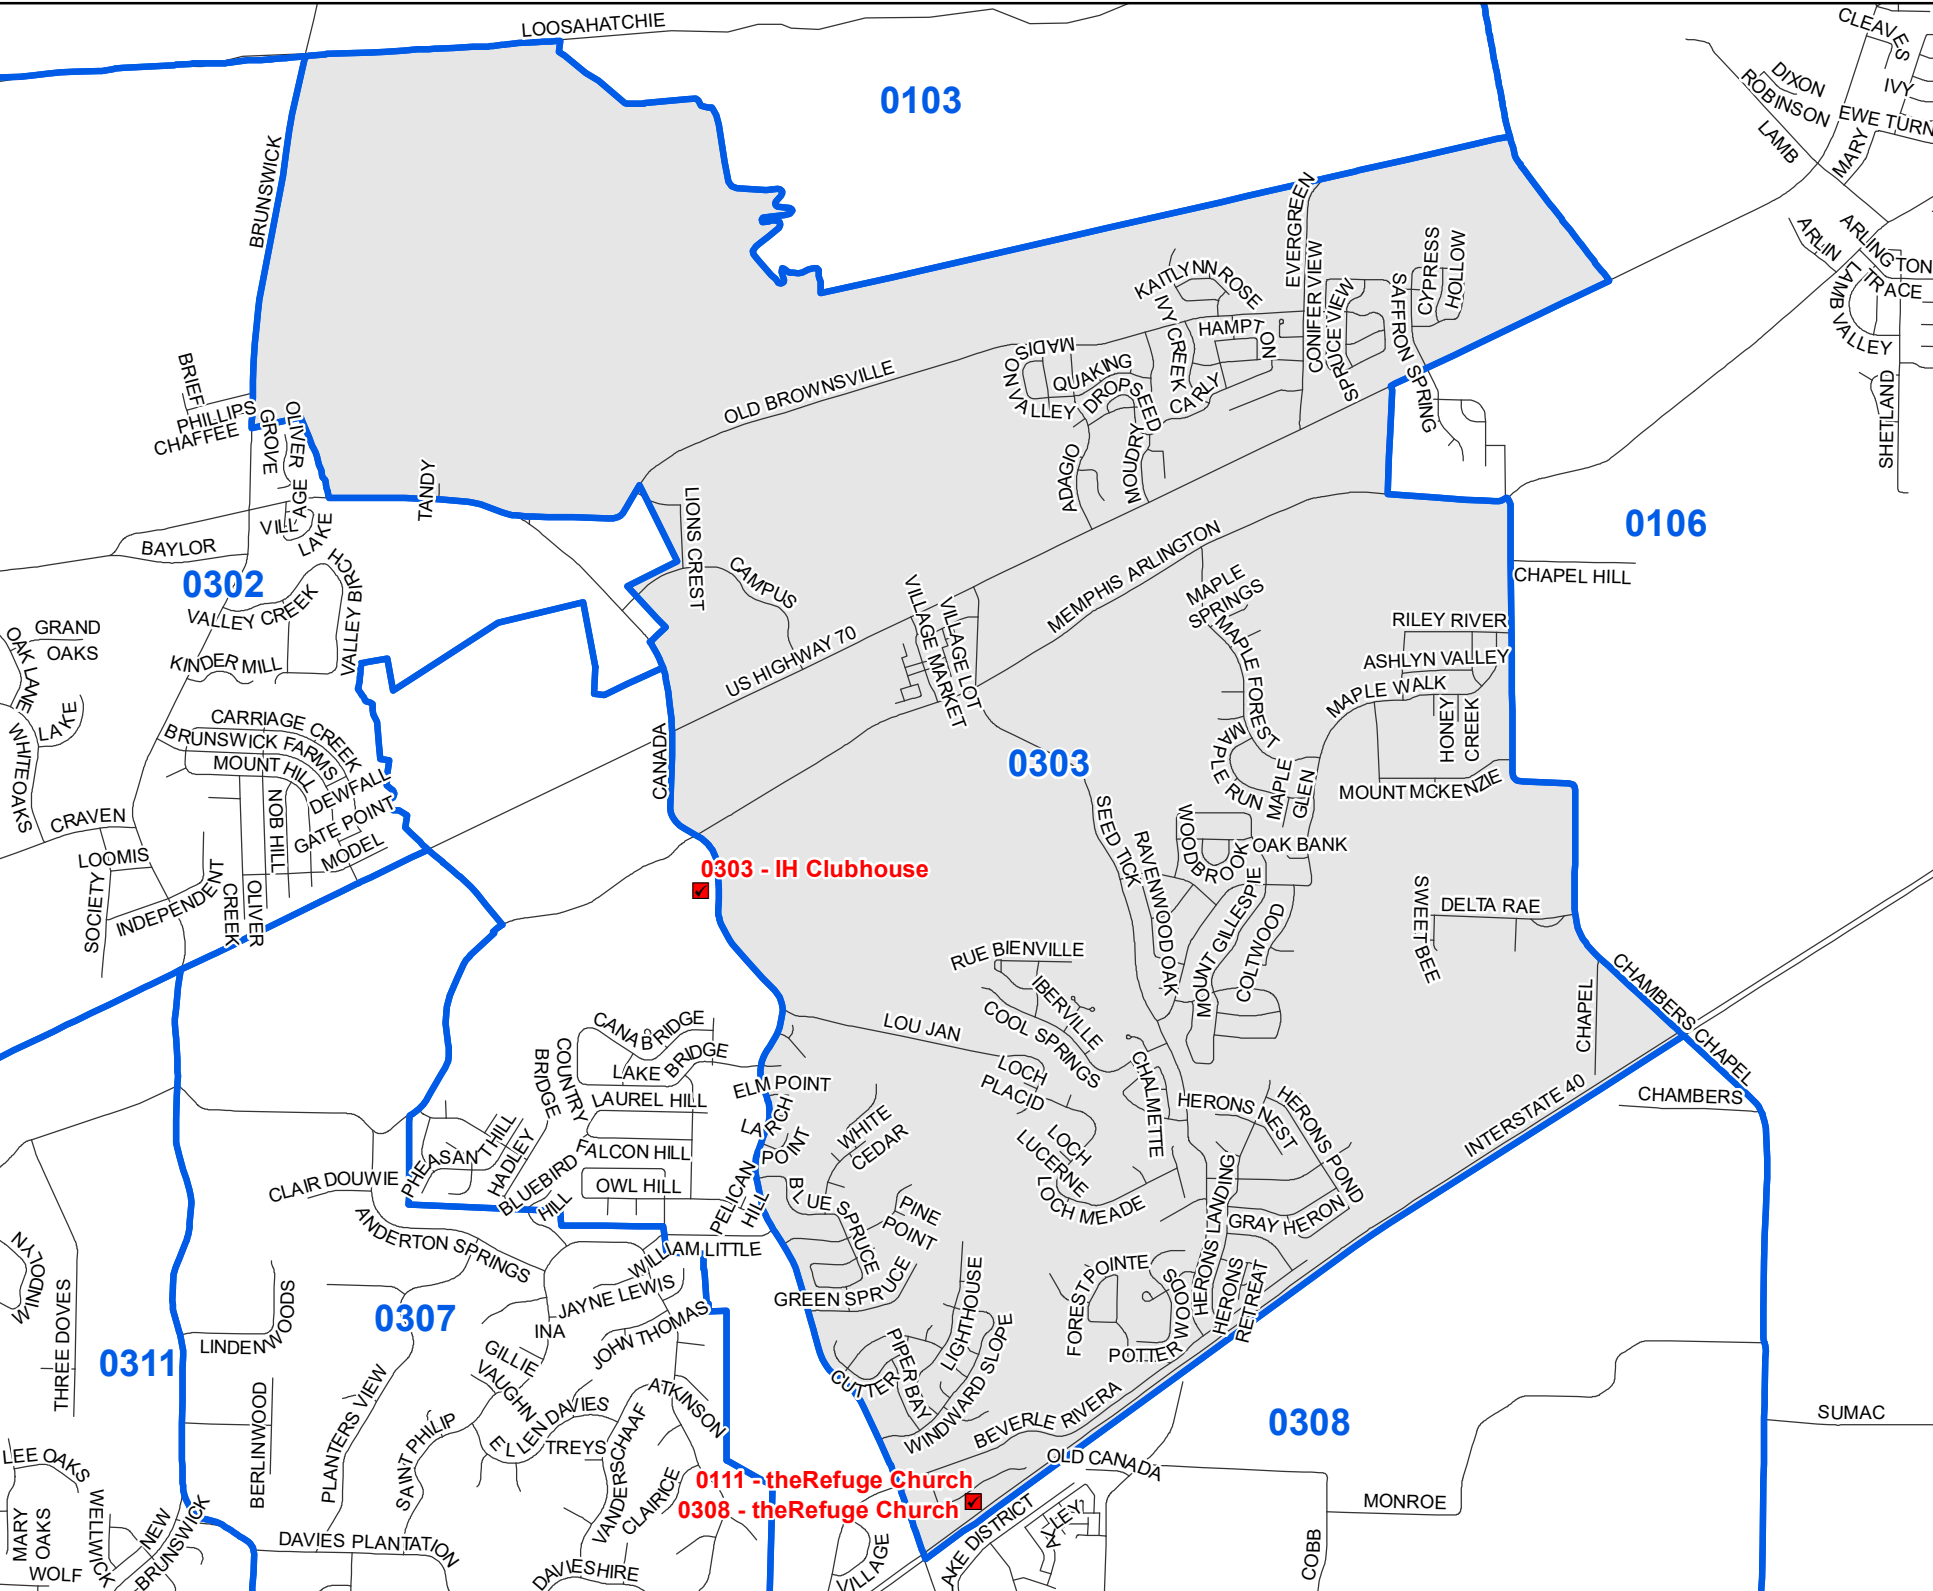

#### Legend

 Polling Location

 Precincts

 Streets

Last Updated:  
11/18/2025

0103

0106

0302