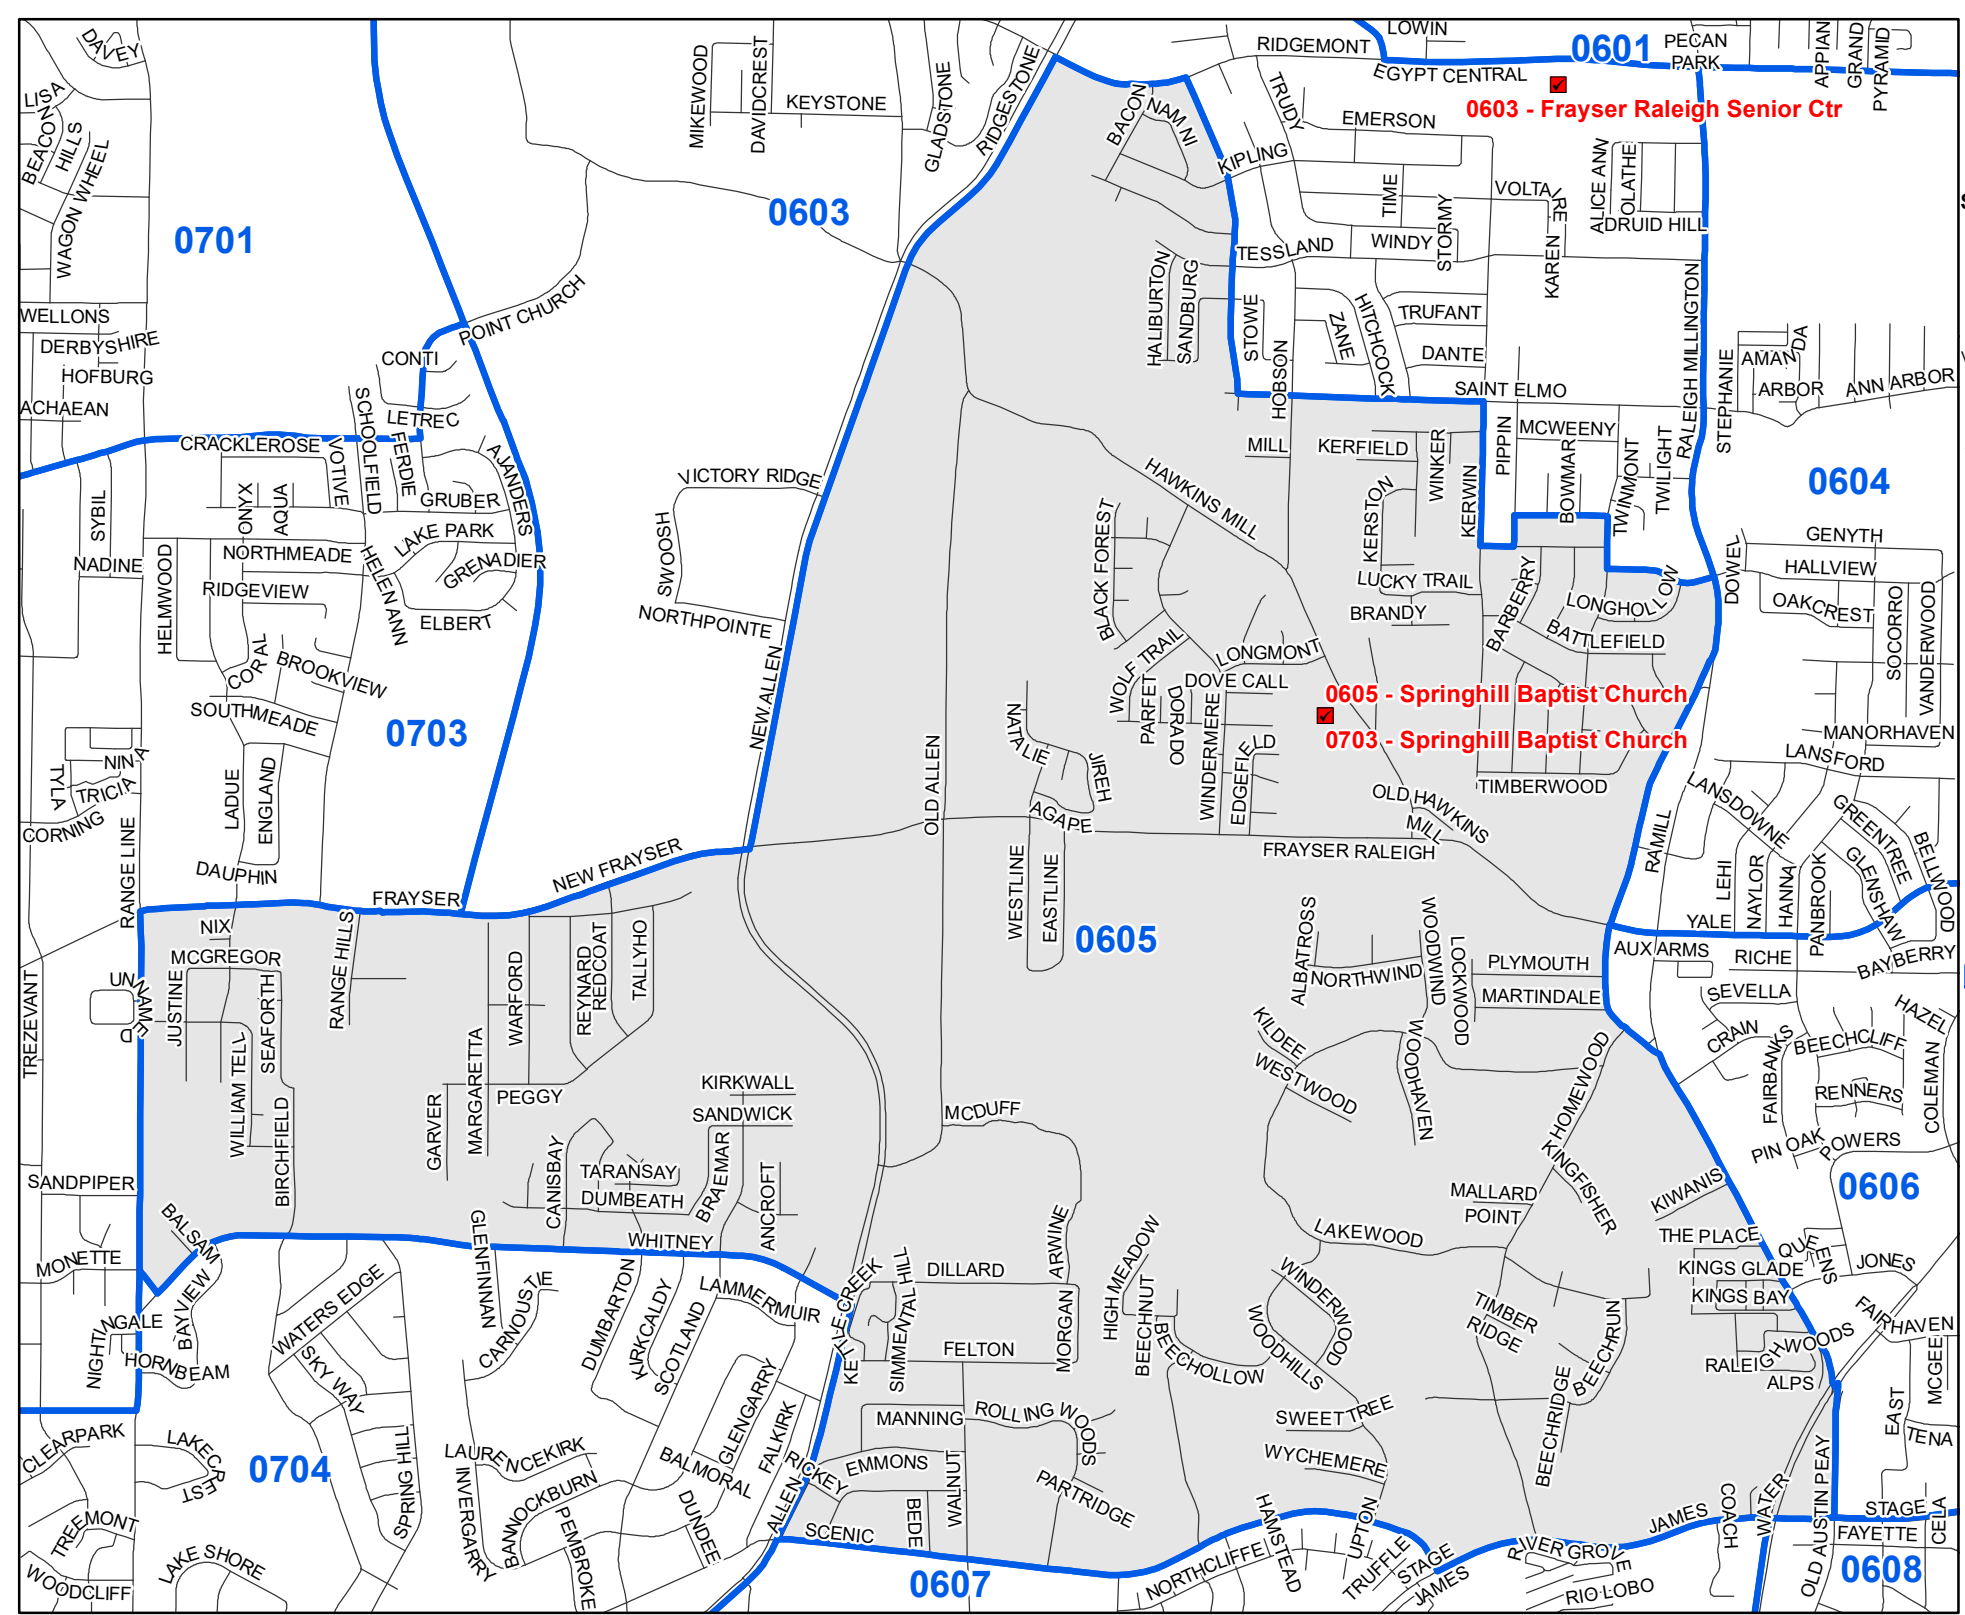

### 0605 Precinct Map

#### Legend

-  Polling Location
-  Precincts
-  Streets

Last Updated:  
11/18/2025

0603 - Frayser Raleigh Senior Ctr

0605 - Springhill Baptist Church

0703 - Springhill Baptist Church

0701

0603

0604

0703

0605

0606

0704

0607

0608