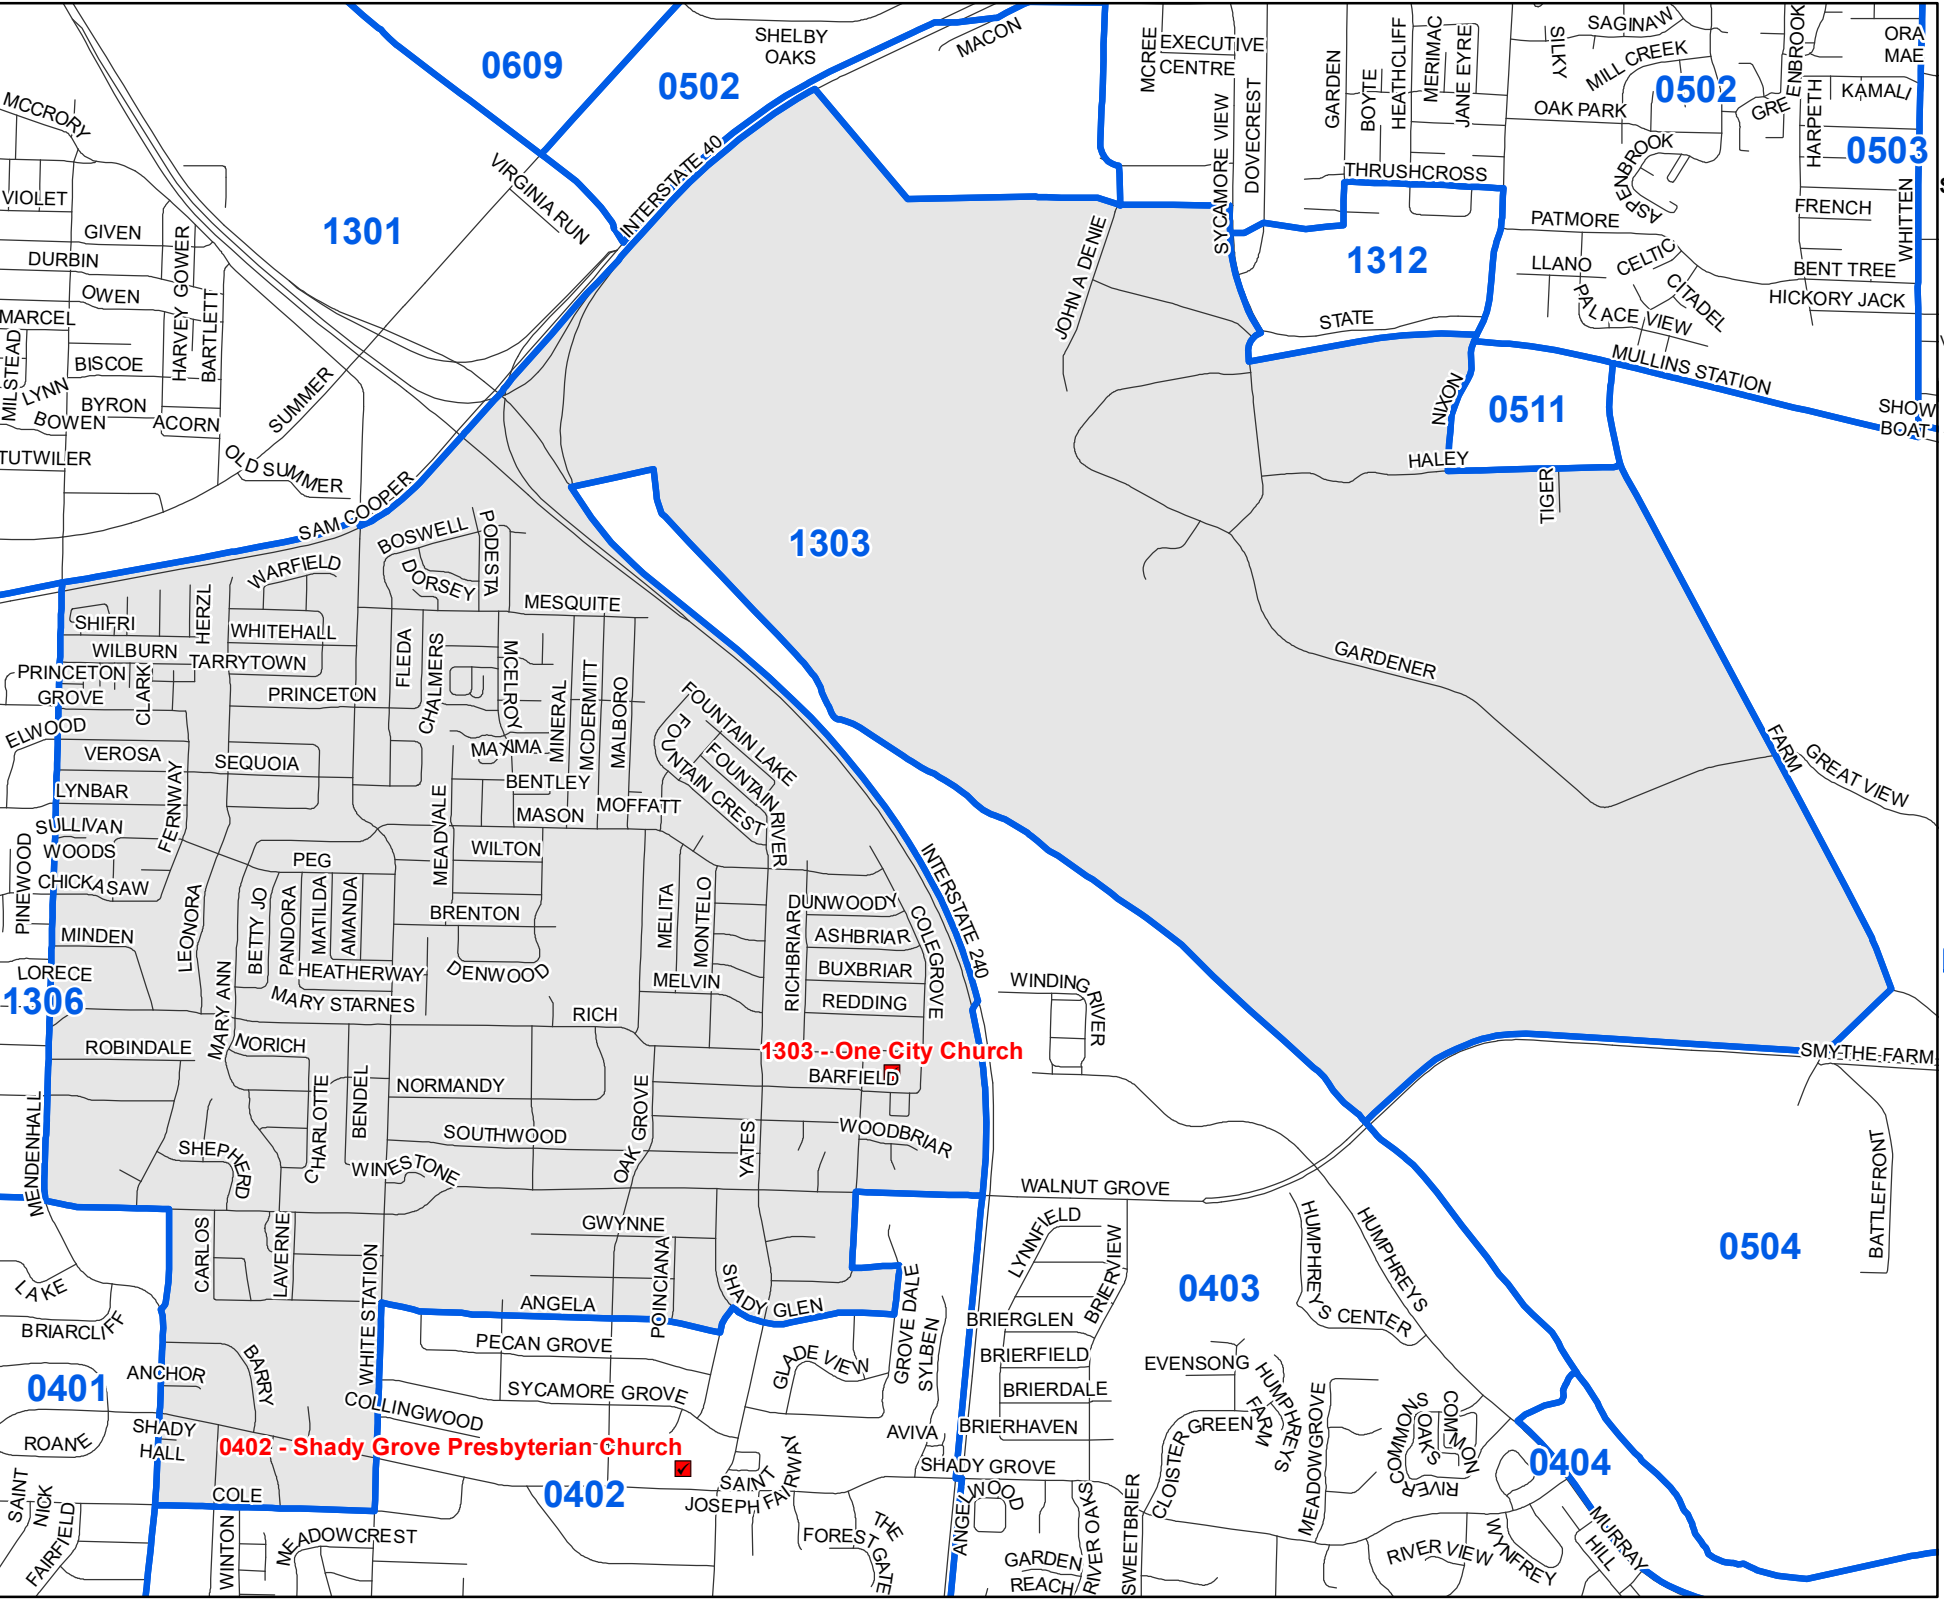

### 1303 Precinct Map

#### Legend

- Polling Location
- Precincts
- Streets

Last Updated:  
11/18/2025

1301

0609

0502

0502

0503

1312

0511

1303

1306

1303 - One City Church

0401

0402 - Shady Grove Presbyterian Church

0402

0403

0404

0504